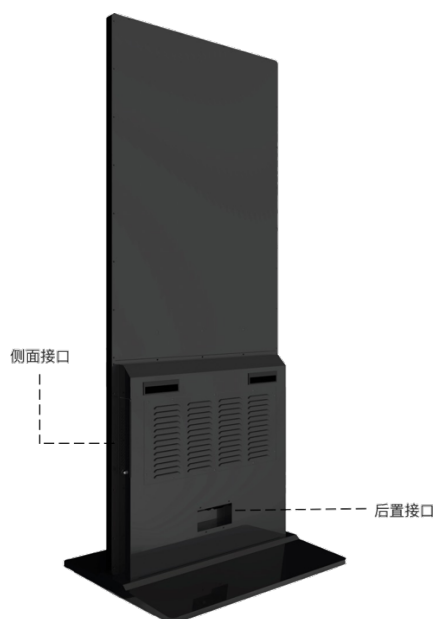

产品图片

产品部件说明

产品特性

- 钢化玻璃&铝合金外框，结构稳定可靠
- 原装 A 规液晶屏，支持 2K 画面显示，1.07B 色素，色彩更绚丽
- 支持 1080P 60fps H.265/H.264 视频编码
- 侧置 2 路 USB，1 路 HDMI，防护门设计，保障数据安全
- 后置 1 路 RJ45，电源开关，满足日常使用需求
- 四核 Cortex-A17 芯片，1.8GHz 主频
- 支持有线/无线网络连接，BT 4.0，4G 模块可选配
- 支持自动循环播放，智能分屏，定时开关机，功能强大
- 十点触摸，触摸精度 $\leq 2.5\text{mm}$ ，超 5000 万次使用寿命
- 支持多种客户端软件安装，功能更加强大，应用场景更加广泛

产品规格

液晶屏面板参数	对角线尺寸	55 英寸
	类型	TFT-LCD
	分辨率	1080×1920 @60Hz
	亮度(典型值)	300cd/m ²
	对比度(典型值)	1200:1
	可视角度(V/H)	178°/178°
	响应时间(灰阶)	8ms

	可视区域	679.4mm*1208.6mm
	色域	73%
	背光	LED
	显示比例	9:16
	寿命	>30000H
触摸参数	识别原理	电容触摸
	多点触摸	十点触摸
	触摸精度	≤2.5mm
	响应速度	≤3ms
	触摸使用寿命	超 5000W 次以上的触控
系统配置	系统版本	Android 7.1
	CPU	四核 Cortex-A17
	GPU	Mali-G52
	主频	1.8G Hz
	内存(DDR4)	2G (4G 可选)
	存储器(Flash)	16G (8G/32G/64G 可选)
	网络支持	以太网, WiFi, 无线外设扩展, 3G/4G(选配)
	喇叭	2*8Ω/5W(内置)
	接口 (侧置)	USB 2.0×2, HDMI×1, TF 卡槽×1, 耳机×1
	接口 (后置)	RJ45×1
电源特性	电源输入	AC/100V~240V
	电源待机功耗	≤1W

	电源功耗(典型值)	150W
尺寸规格	裸机外形尺寸	1830.0mm×749.0mm×480.0mm
	包装尺寸	1873mm*833mm*143mm
	产品裸机重量	45kg
	产品包装后重量	52.5kg
	外观颜色	黑色
	保护玻璃	钢化玻璃
	安装形式	立式
环境因素	工作温度	-5°C~40°C
	工作湿度	10%RH~90%RH
	显示模式	S-IPS, 常黑显示, 透射式

随机附件