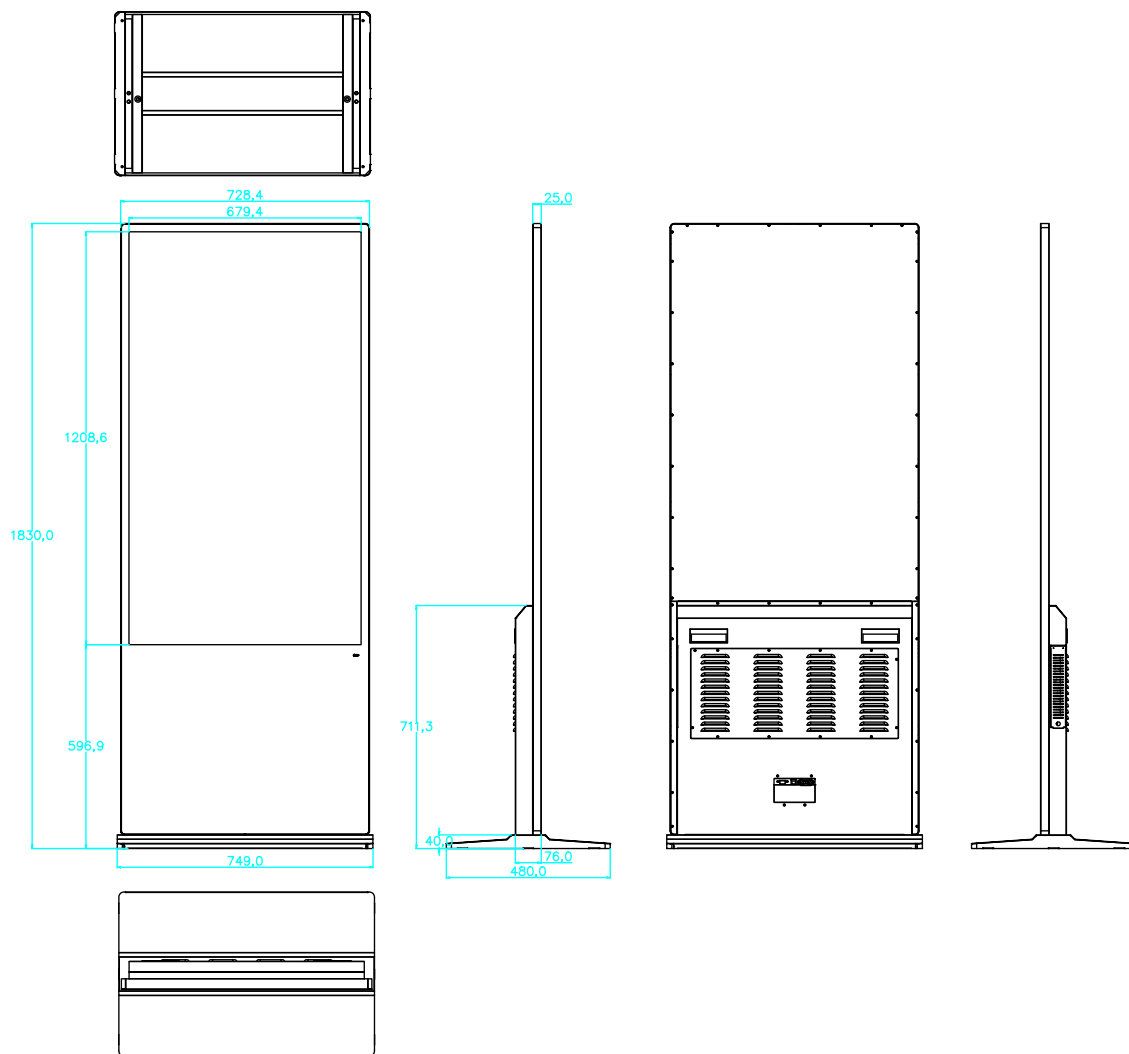

产品图片

产品部件说明

产品特性

- 钢化玻璃&铝合金外框，结构稳定可靠
- 原装 A 规液晶屏，支持 2K 画面显示，1.07B 色素，色彩更绚丽
- 支持 1080P 60fps H.265/H.264 视频编码
- 侧置 2 路 USB，1 路 HDMI，防护门设计，保障数据安全
- 后置 1 路 RJ45，电源开关，满足日常使用需求
- 四核 Cortex-A17 芯片，1.8GHz 主频
- 支持有线/无线网络连接，BT 4.0，4G 模块可选配
- 支持自动循环播放，智能分屏，定时开关机，功能强大
- 十点触摸，触摸精度 $\leq 2.5\text{mm}$ ，超 5000 万次使用寿命
- 支持多种客户端软件安装，功能更加强大，应用场景更加广泛

产品规格

液晶屏面板参数	对角线尺寸	55 英寸
	类型	TFT-LCD
	分辨率	1080×1920 @60Hz
	亮度(典型值)	300cd/m ²
	对比度(典型值)	1200:1
	可视角度(V/H)	178°/178°
	响应时间(灰阶)	8ms

	可视区域	679.4mm*1208.6mm
	色域	73%
	背光	LED
	显示比例	9:16
	寿命	>30000H
触摸参数	识别原理	电容触摸
	多点触摸	十点触摸
	触摸精度	≤2.5mm
	响应速度	≤3ms
	触摸使用寿命	超 5000W 次以上的触控
系统配置	系统版本	Android 7.1
	CPU	四核 Cortex-A17
	GPU	Mali-G52
	主频	1.8G Hz
	内存(DDR4)	2G (4G 可选)
	存储器(Flash)	16G (8G/32G/64G 可选)
	网络支持	以太网, WiFi, 无线外设扩展, 3G/4G(选配)
	喇叭	2*8Ω/5W(内置)
	接口 (侧置)	USB 2.0×2, HDMI×1, TF 卡槽×1, 耳机×1
	接口 (后置)	RJ45×1
电源特性	电源输入	AC/100V~240V
	电源待机功耗	≤1W

	电源功耗(典型值)	150W
尺寸规格	裸机外形尺寸	1830.0mm×749.0mm×480.0mm
	包装尺寸	1873mm*833mm*143mm
	产品裸机重量	45kg
	产品包装后重量	52.5kg
	外观颜色	黑色
	保护玻璃	钢化玻璃
	安装形式	立式
环境因素	工作温度	-5°C~40°C
	工作湿度	10%RH~90%RH
	显示模式	S-IPS, 常黑显示, 透射式

随机附件

附带文件	说明书(含保修卡、合格证)×1
配件	遥控器×1, 电池×2
线材	AC电源线 1.8m×1

产品尺寸及六视图

运输注意事项:

1. 运输过程中机器摆放需严格按外包装箱标识并固定好，避免运输过程中机器倾倒及外物撞击（尤其撞击显示屏正面）
2. 远距离单台运输需木箱或架防护。

注意：内容仅供参考，请以实物为准，如有变更，亦不另行通知。

产品应用领域

银行大厅

大型商超