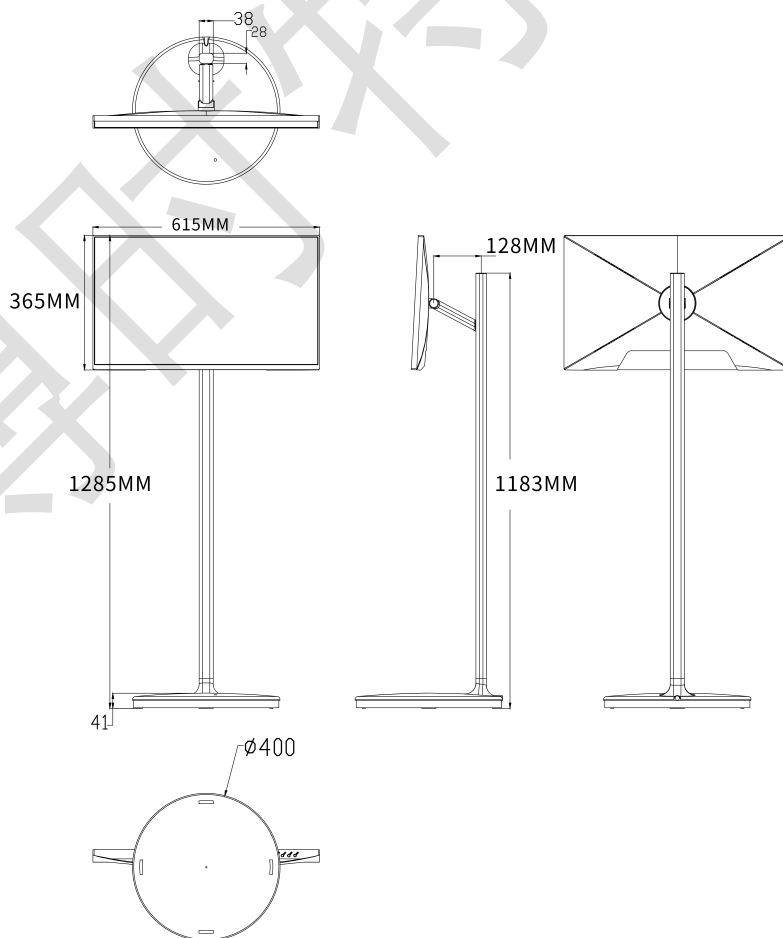

三、产品规格表

27 寸闺蜜机			
产品型号			
屏幕	尺寸	27 寸 16:9	
	分辨率	3840*2160	
基本规格	操作系统	Android14	
	处理器	RK3576	
	内存	LPDDR4+UFS 容量可选	
	设备电源	19V3A	
	设备功耗	≤38W	
	相对湿度	10%~90%	
	工作温度	0° C~40° C	
	储藏温度	-20° C~60° C	
	使用环境	室内	
	外置接口		USB2.0 Type A* 1
			USB3.0 Type A* 1
			TYPE-C OTG*1
			RJ45 千兆网口*1
		DC IN*1	
		3.5mm 耳机口，支持耳麦一体	
		HDMI IN 最高 4K 60fps	
扬声器	8Ω3W*2		
基本参数	WIFI	2.4G/5G 支持 WIFI6	
	蓝牙	支持蓝牙 5.2	
	摄像头	200W 外置磁吸摄像头	
	网口	RJ45 千兆网口	
	TF 卡	支持	
	4G	可选	
	麦克风	可选	

四、27寸智慧移动屏（闺蜜机）外观图示

五、27寸智慧移动屏（闺蜜机）结构尺寸图

六. 包装以及使用说明

材料/工具清单

序号	材料/工具名称	用量	说明
1	主机及自带附件	1	自带附件包括：电源适配器、屏幕连接线、干燥剂、检验合格证等
2	网线（可选：需要外购）	若干	用于布置以太网及其它剩余走线
3	网线钳、网络测试仪、斜口钳、电工胶带、电线卡扣（可选：需要外购）	若干	用于布置以太网及其它剩余走线